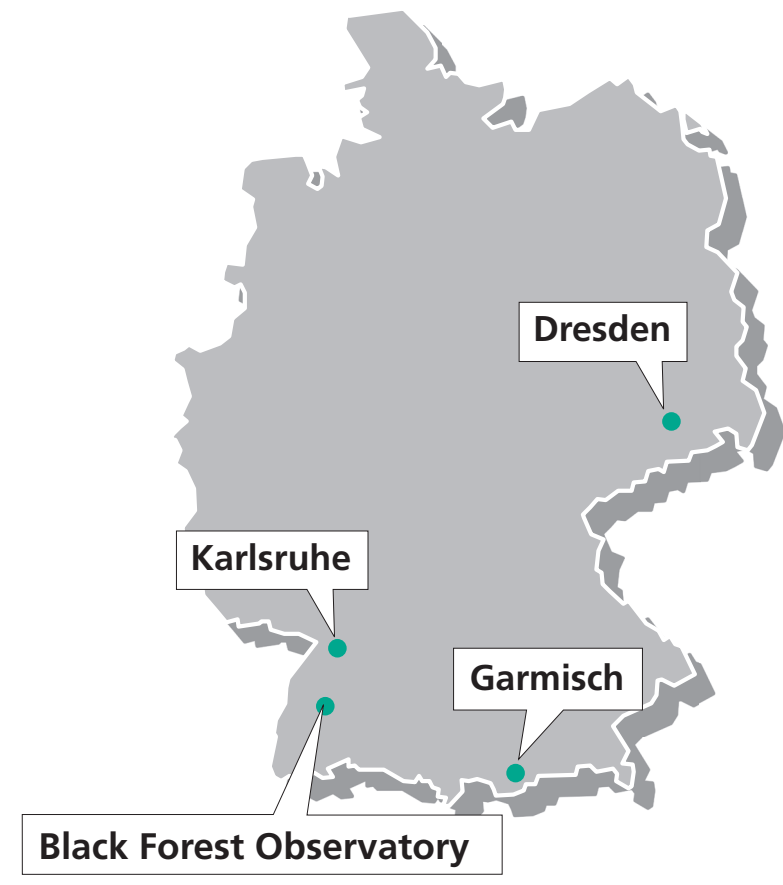

LAGEPLAN CAMPUS SÜD

KIT-Standorte Deutschland